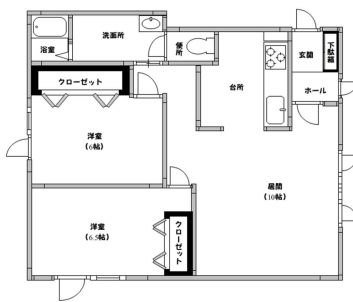

コーポチサン

住宅情報

住所	枝幸郡中頓別町字中頓別155番地3		
構造	木造2階建て		
建築時期	平成26年3月	間取り/戸数	2LDK/4戸
家賃	65,000円	床面積	62.93㎡
敷金	なし	礼金	なし
駐車スペース	あり（無料）	車庫	なし

設備/備考

- ・トイレ：水洗、温便座（ウォシュレットなし）
- ・エアコン：なし ・暖房：灯油ストーブあり
- ・灯油ボイラー：あり ・物置：あり
- ・駐車スペース：あり（無料）
- ・冬期除雪サービス等：あり（共有スペース等、無料）

外観

間取り図

玄関

居間

洋室 (6.5帖) ①

洋室 (6.5帖) ②

洋室 (6帖) ①

洋室 (6帖) ②

トイレ

洗面所・脱衣室

物置

階段スペース