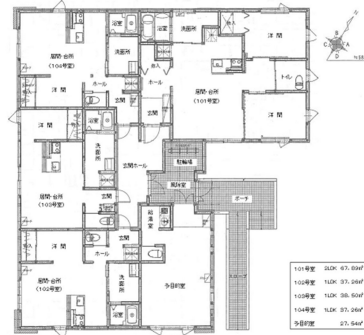

宮の杜テラス

住宅情報

住所	枝幸郡中頓別町字中頓別952番地6/字中頓別298番地24		
構造	木造1階建て		
建築時期	平成28年	間取り/戸数	1LDK/3戸 2LDK/1戸
家賃	1LDK/55,000円 2LDK/85,000円	床面積	37.26㎡/38.50㎡ 67.90㎡
敷金	なし	礼金	なし
駐車スペース	あり（無料）	車庫	なし

設備/備考

- ・1LDK/102、103、104 ・2LDK/101
- ・トイレ：水洗（ウォシュレットあり） ・エアコン：あり
- ・暖房：灯油ストーブあり ・オートロック
- ・駐車スペース：あり（無料）
- ・レンタルスペースあり（使用時、料金別途）
- ・冬期除雪サービス等：あり（共有スペース等、無料）

外観

間取り図

101号室

103号室

レンタルスペース