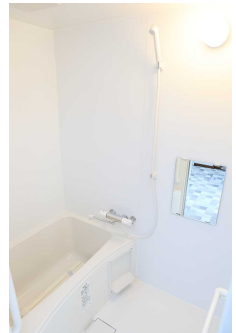

メゾネットタイプ②

全住宅共通
浴室