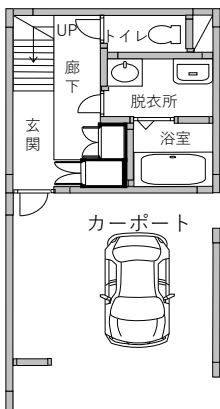

HMS-A

住宅情報

住所	枝幸郡中頓別町字中頓別174-22		
構造	木造2階建て（メゾネット）		
建築時期	平成30年	間取り/戸数	1LDK/ 戸
家賃	57,000円	床面積	66.24㎡
敷金	57,000円 （1ヶ月分）	礼金	なし
駐車スペース	あり（無料）	車庫	

設備/備考

- ・トイレ：水洗（ウォシュレットあり）
- ・電気温水器
- ・エアコン：あり
- ・IHコンロ付き
- ・暖房：居間に灯油ストーブあり
脱衣室と寝室に電気ヒーターあり
- ・バルコニー
- ・インターネット完備（プロバイダ・接続料無料）
- ・駐車スペース：あり（無料）
- ・冬期除雪サービス等：あり（共有スペース等、無料）

外観

1階 間取り図

2階 間取り図

玄関①

玄関②

玄関③

リビング

キッチン