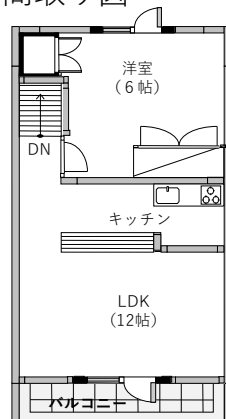

HMS-A

住宅情報

住所	枝幸郡中頓別町字中頓別174-22		
構造	木造2階建て（メゾネット）		
建築時期	平成30年	間取り/戸数	1LDK/ 戸
家賃	57,000円	床面積	66.24㎡
敷金	57,000円 （1ヶ月分）	礼金	なし
駐車スペース	あり（無料）	車庫	

設備/備考

- ・トイレ：水洗（ウォシュレットあり）
- ・電気温水器
- ・エアコン：あり
- ・IHコンロ付き
- ・暖房：居間に灯油ストーブあり
脱衣室と寝室に電気ヒーターあり
- ・バルコニー
- ・インターネット完備（プロバイダ・接続料無料）
- ・駐車スペース：あり（無料）
- ・冬期除雪サービス等：あり（共有スペース等、無料）

外観

1階 間取り図

2階 間取り図

玄関①

玄関②

玄関③

リビング

キッチン