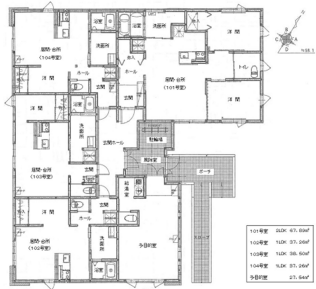

宮の杜テラス

住宅情報

住所	枝幸郡中頓別町字中頓別952番地6/字中頓別298番地24		
構造	木造1階建て		
建築時期	平成28年	間取り/戸数	1LDK/3戸 2LDK/1戸
家賃	1LDK/55,000円 2LDK/85,000円	床面積	37.26㎡/38.50㎡ 67.90㎡
敷金	なし	礼金	なし
駐車スペース	あり（無料）	車庫	なし

設備/備考

- ・1LDK/102、103、104 ・2LDK/101
- ・トイレ：水洗（ウォシュレットあり） ・エアコン：あり
- ・暖房：灯油ストーブあり ・オートロック
- ・駐車スペース：あり（無料）
- ・レンタルスペースあり（使用時、料金別途）
- ・冬期除雪サービス等：あり（共有スペース等、無料）

外観

間取り図

101号室

103号室

レンタルスペース