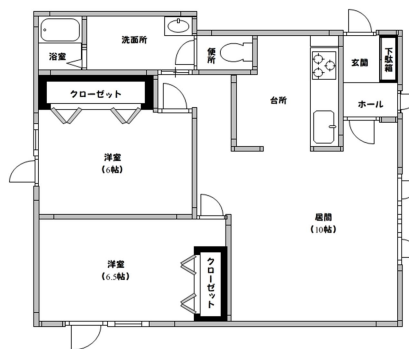

コーポチサン

住宅情報

住所	枝幸郡中頓別町字中頓別155番地3		
構造	木造2階建て		
建築時期	平成26年3月	間取り/戸数	2LDK/4戸
家賃	65,000円	床面積	62.93㎡
敷金	なし	礼金	なし
駐車スペース	あり（無料）	車庫	なし

設備/備考

- ・トイレ：水洗、温便座（ウォシュレットなし）
- ・エアコン：なし　・暖房：灯油ストーブあり
- ・灯油ボイラー：あり　・物置：あり
- ・駐車スペース：あり（無料）
- ・冬期除雪サービス等：あり（共有スペース等、無料）

外観

間取り図

玄関

居間

洋室 (6.5帖) ①

洋室 (6.5帖) ②

洋室 (6帖) ①

洋室 (6帖) ②

トイレ

洗面所・脱衣室

物置

階段スペース