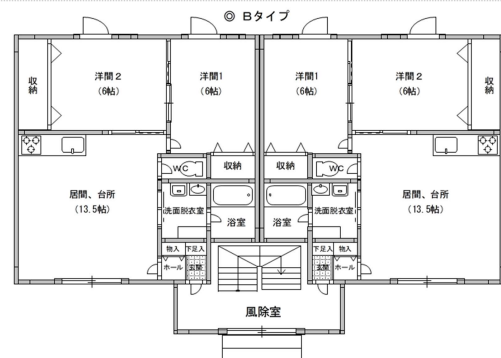

間取り図 (Bタイプ)