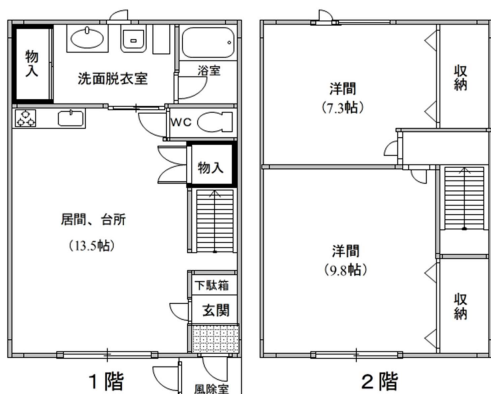

## 住宅情報

住所	枝幸郡中頓別町字中頓別170番地1		
構造	木造2階建て		
建築時期	令和3年	間取り/戸数	2LDKAタイプ/2戸 2LDK Bタイプ/4戸
家賃	60,000円	床面積	Aタイプ 75.96㎡ Bタイプ 57.13㎡
敷金	60,000円 (1ヶ月分)	礼金	なし
駐車スペース	あり (無料)	車庫	なし

### 間取り図 (Aタイプ)