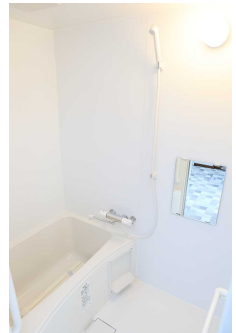

メゾネットタイプ②

全住宅共通 浴室